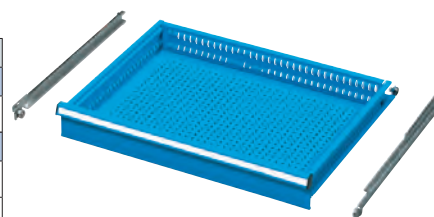

## ABC STORAGE Cassetti - Serie AS 310 (27x36 unità)

In robusta lamiera di acciaio verniciata, laminata a freddo ad alta resistenza

Scorrono su guide con cuscinetti a sfera

Con fondo forato per l'inserimento di accessori e pareti interne con fessurazione ogni 17 mm

(passo 17) adatta per la suddivisione razionale dello spazio con i divisori longitudinali e trasversali

Completati di maniglia su tutta la lunghezza frontale con etichetta per l'individuazione del materiale

**Estrazione parziale (85%)**

Portata max. da 60÷100 kg

Larghezza utile **447 mm** - Profondità utile **600 mm**

**N 8722** - Colore RAL 5012 

**N 8722/1** - Colore RAL 9010 

Altezza frontale	mm	50	75	100	125	150	200	250	300
Codice	N 8722 ....	0050	0075	0100	0125	0150	0200	0250	0300
<b>N 8722</b> - RAL 5012 	Cad. €								
Codice	N 8722 ....	1050	1075	1100	1125	1150	1200	1250	1300
<b>N 8722/1</b> - RAL 9010 	Cad. €								
Altezza utile	mm	36	61	86	111	136	186	236	286
Altezza laterale	mm	33	52	77	77	127	177	177	277
Portata	kg	60	80	100	100	100	100	100	100

## ABC STORAGE Accessori per armadi - Serie AS 310 (27x36 unità)

**Zoccolo fisso per cassettiere**

In lamiera di acciaio verniciato

Larghezza 564 mm

Profondità 700 mm

Altezza	mm	50
Codice		N 8725 5050
<b>N 8725/5</b>	Cad. €	